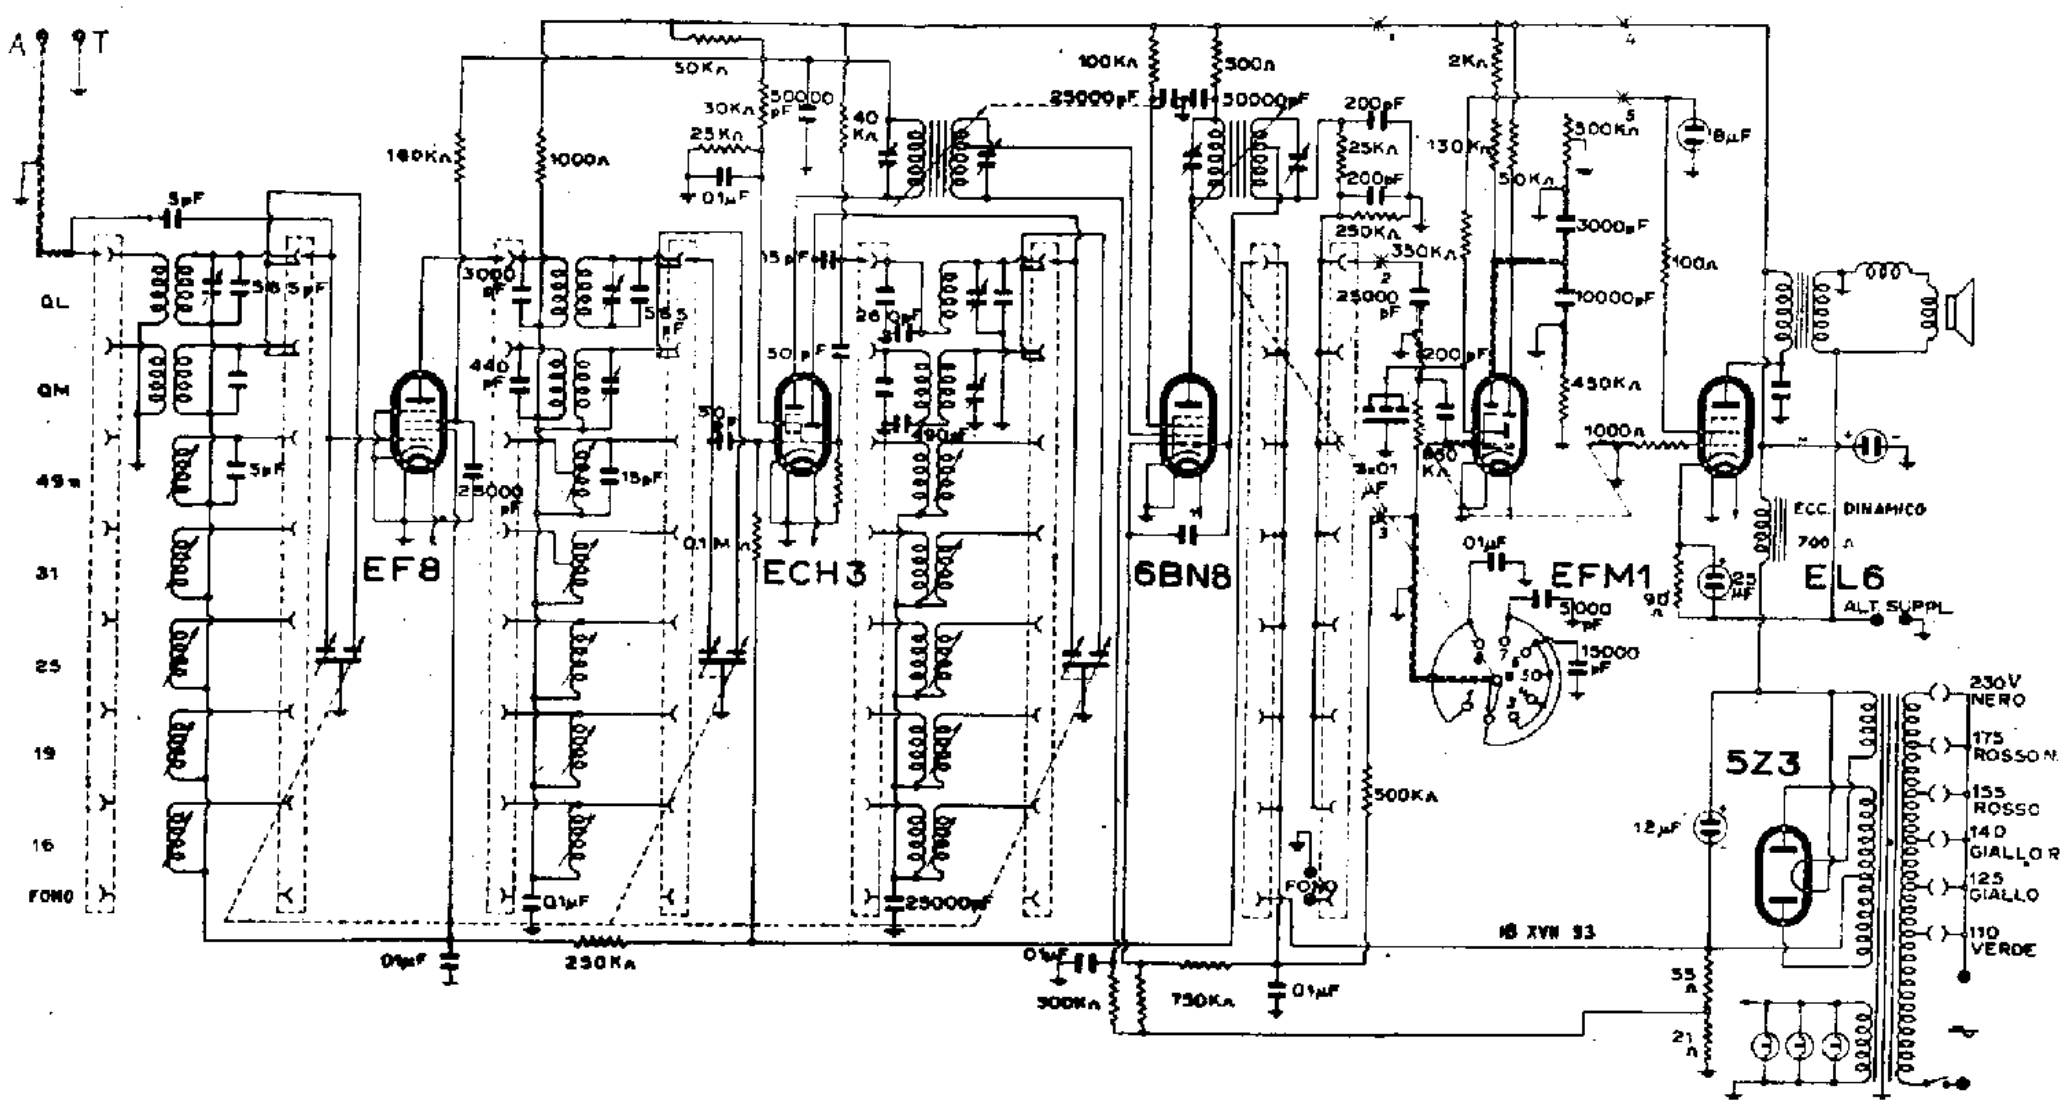

MAGNADYNE - MOD. « SV 78 »

- 230V NERO
- 175 ROSSON.
- 155 ROSSO
- 140 GIALLOR
- 125 GIALLO
- 110 VERDE